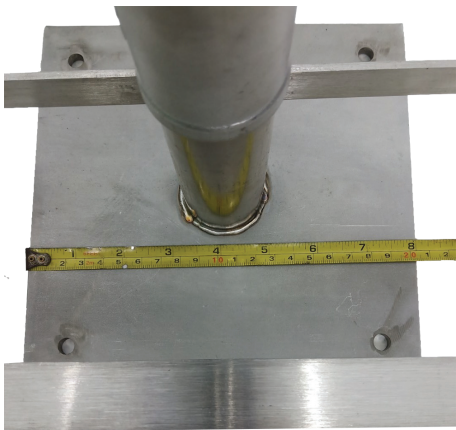

# อ่างล้างตาฉุกเฉินแบบตั้งพื้นสแตนเลส TERYSAFE

BJ BROTHERS

อ่างล้างตาฉุกเฉิน 1 ชุด ประกอบไปด้วย

ชุดอ่างล้างตาสแตนเลส  
ท่อน้ำพร้อมฝาครอบกันฝุ่น

วาล์วและท่อสแตนเลส  
พร้อมคันโยกขนาดใหญ่

แป้นเหยียบสแตนเลส

## Dimension Sheet

อ่างล้างตา สูงจากพื้น  $109 \pm 0.5$  cm.

อ่างล้างตา กว้าง 32 cm.

ฐานกว้าง x ยาว 20 x 20 cm.

สายน้ำสแตนเลส ยาว 40 cm.

02-451-1824-6 ,02-416-9965  
064-592-4655

[www.bjbrothers.com](http://www.bjbrothers.com)